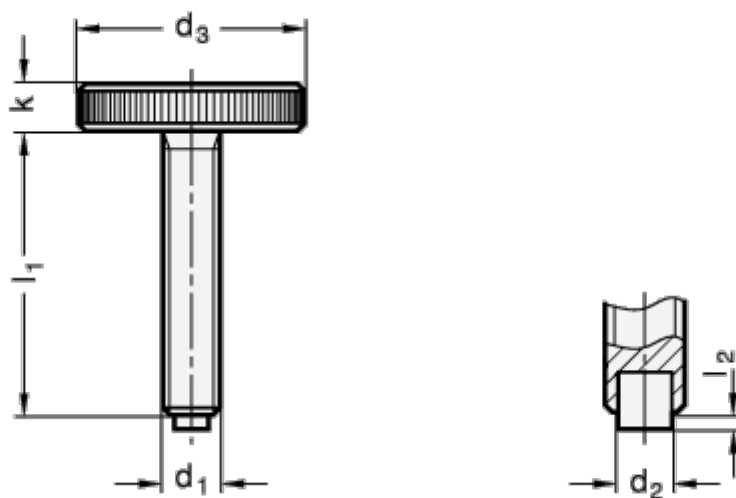

Varenummer: 20701651616
Beskrivelse: E+G Fingerskrue GN 653.10-M6-12-ST-MS
Stål

Mål

d1 = M6
d2 = 4
d3 = 24
K = 5
l1 = 12
l2 = 1.0